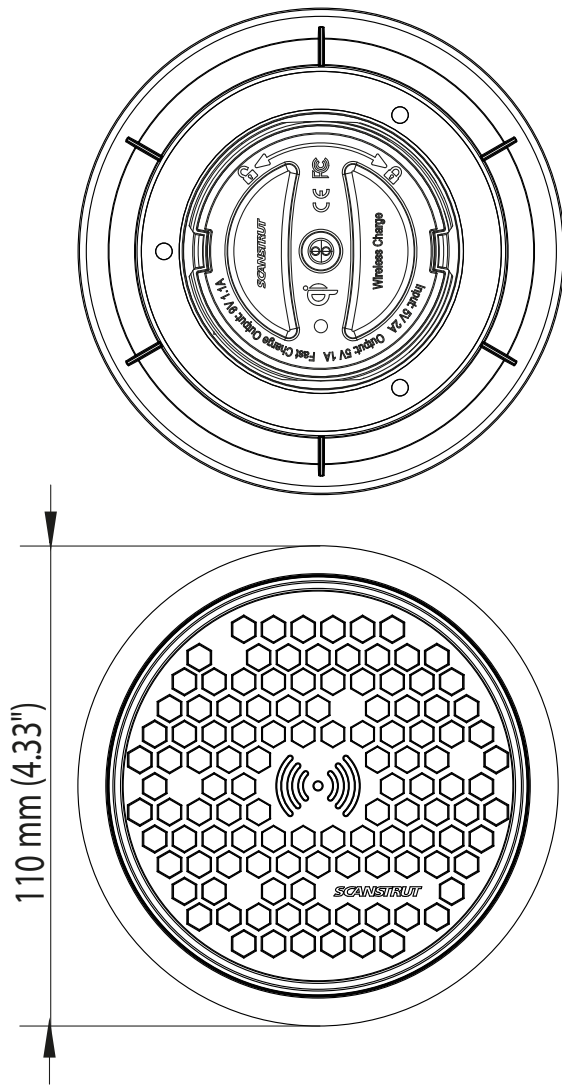

ROKK Wireless Bezel - SC-CW-03E

For help & information
email: sales@scanstrut.com
tel: +44 (0) 1392 531280

Electrical info:

- Input Voltage Range: 10-30V DC (12/24V system)
- Input current max: 1.5A
- Output Power: 5W (5V,1A)
- Standby Power Draw : < 0.03W
- Qi, CE, FCC, ROHS Certified.

Waterproof Rating: IPX6

SCANSTRUT