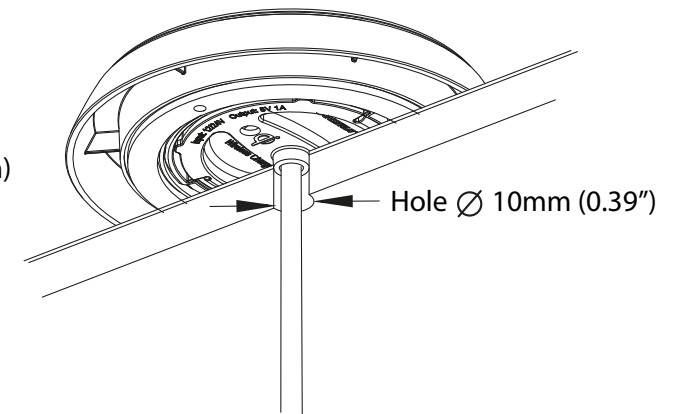

ROKK Wireless Bezel - SC-CW-03E

For help & information
email: sales@scanstrut.com
tel: +44 (0) 1392 531280

Electrical info:

- Input Voltage Range: 10-30V DC (12/24V system)
- Input current max: 1.5A
- Output Power: 5W (5V,1A)
- Standby Power Draw : < 0.03W
- Qi, CE, FCC, ROHS Certified.

Waterproof Rating: IPX6

SCANSTRUT