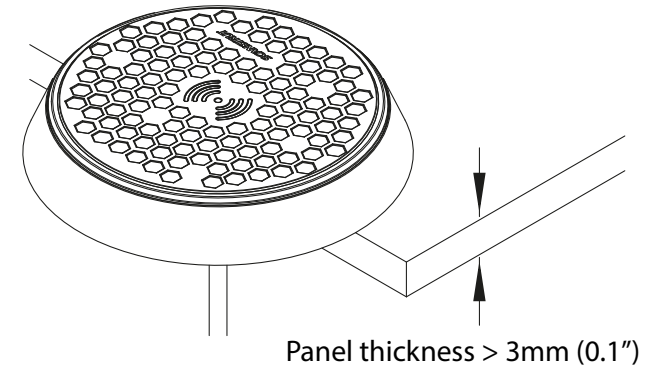

ROKK Wireless Bezel - SC-CW-03E

For help & information
email: sales@scanstrut.com
tel: +44 (0) 1392 531280

Electrical info:

- Input Voltage Range: 10-30V DC (12/24V system)
- Input current max: 1.5A
- Output Power: 5W (5V,1A)
- Standby Power Draw : < 0.03W
- Qi, CE, FCC, ROHS Certified.

Waterproof Rating: IPX6

SCANSTRUT