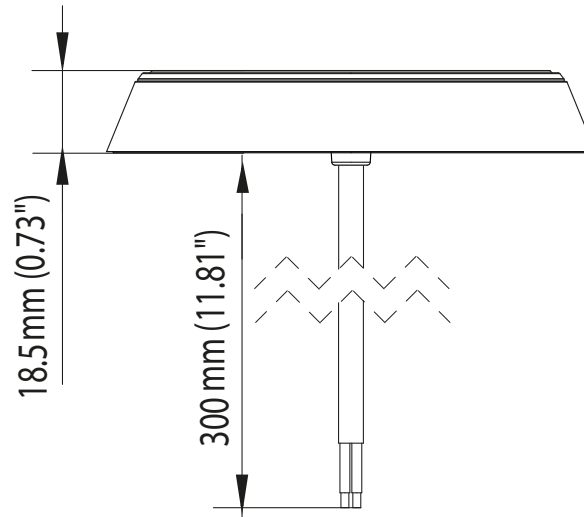

ROKK Wireless Bezel - SC-CW-03E

For help & information
email: sales@scanstrut.com
tel: +44 (0) 1392 531280

Electrical info:

- Input Voltage Range: 10-30V DC (12/24V system)
- Input current max: 1.5A
- Output Power: 5W (5V,1A)
- Standby Power Draw : < 0.03W
- Qi, CE, FCC, ROHS Certified.

Waterproof Rating: IPX6

SCANSTRUT